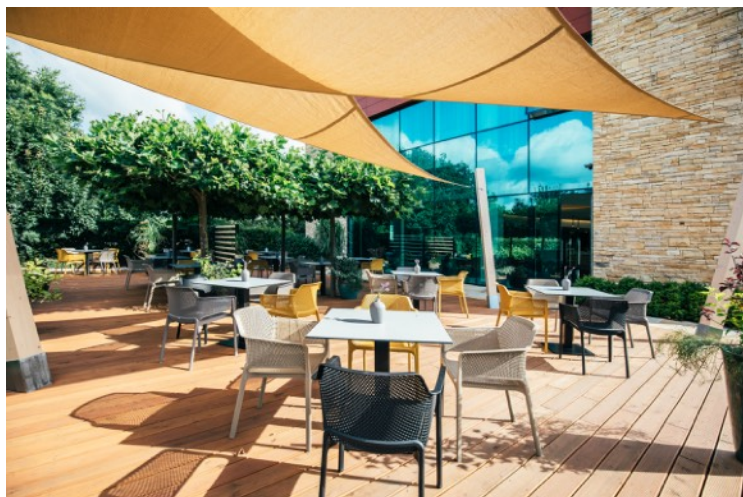

SALONEK A

Pronájem

390 Kč / hod

- užití salonku na více než 4 hodiny

Pronájem

450 Kč / hod

- užití salonku na 1 - 3 hodiny

- maximální kapacita 12 hostů

- tento salonek má samostatný vchod na venkovní terasu